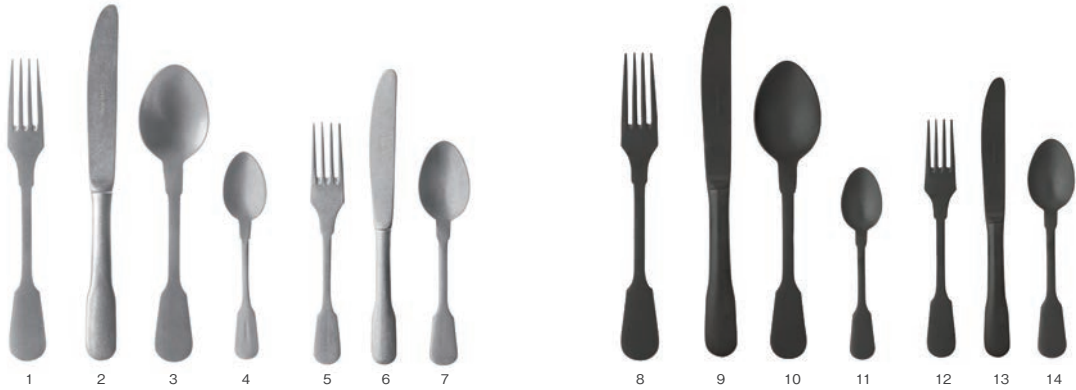

型抜きしたようなモダンなデザインとアンティーク風のマットな仕上げのコンビネーションが面白いカトラリー。大きめサイズながら計算されたバランスで使いやすいシリーズです。

フォーク 20cm	ナイフ 23.4cm	スプーン 20.1cm	ティースプーン 13.5cm	デザートフォーク 15.6cm	デザートナイフ 20.1cm	デザートスプーン 15.6cm
1 ¥2,300 [Lot 6] C20227	2 ¥2,500 [Lot 6] C20226	3 ¥2,300 [Lot 6] C20228	4 ¥1,400 [Lot 6] C20238	5 ¥1,600 [Lot 6] C20230	6 ¥2,000 [Lot 6] C20229	7 ¥1,600 [Lot 6] C20231
8 ブラック ¥3,200 [Lot 6] C20384	9 ブラック ¥3,600 [Lot 6] C20383	10 ブラック ¥3,200 [Lot 6] C20385	11 ブラック ¥2,300 [Lot 6] C20389	12 ブラック ¥2,600 [Lot 6] C20387	13 ブラック ¥3,000 [Lot 6] C20386	14 ブラック ¥2,600 [Lot 6] C20388