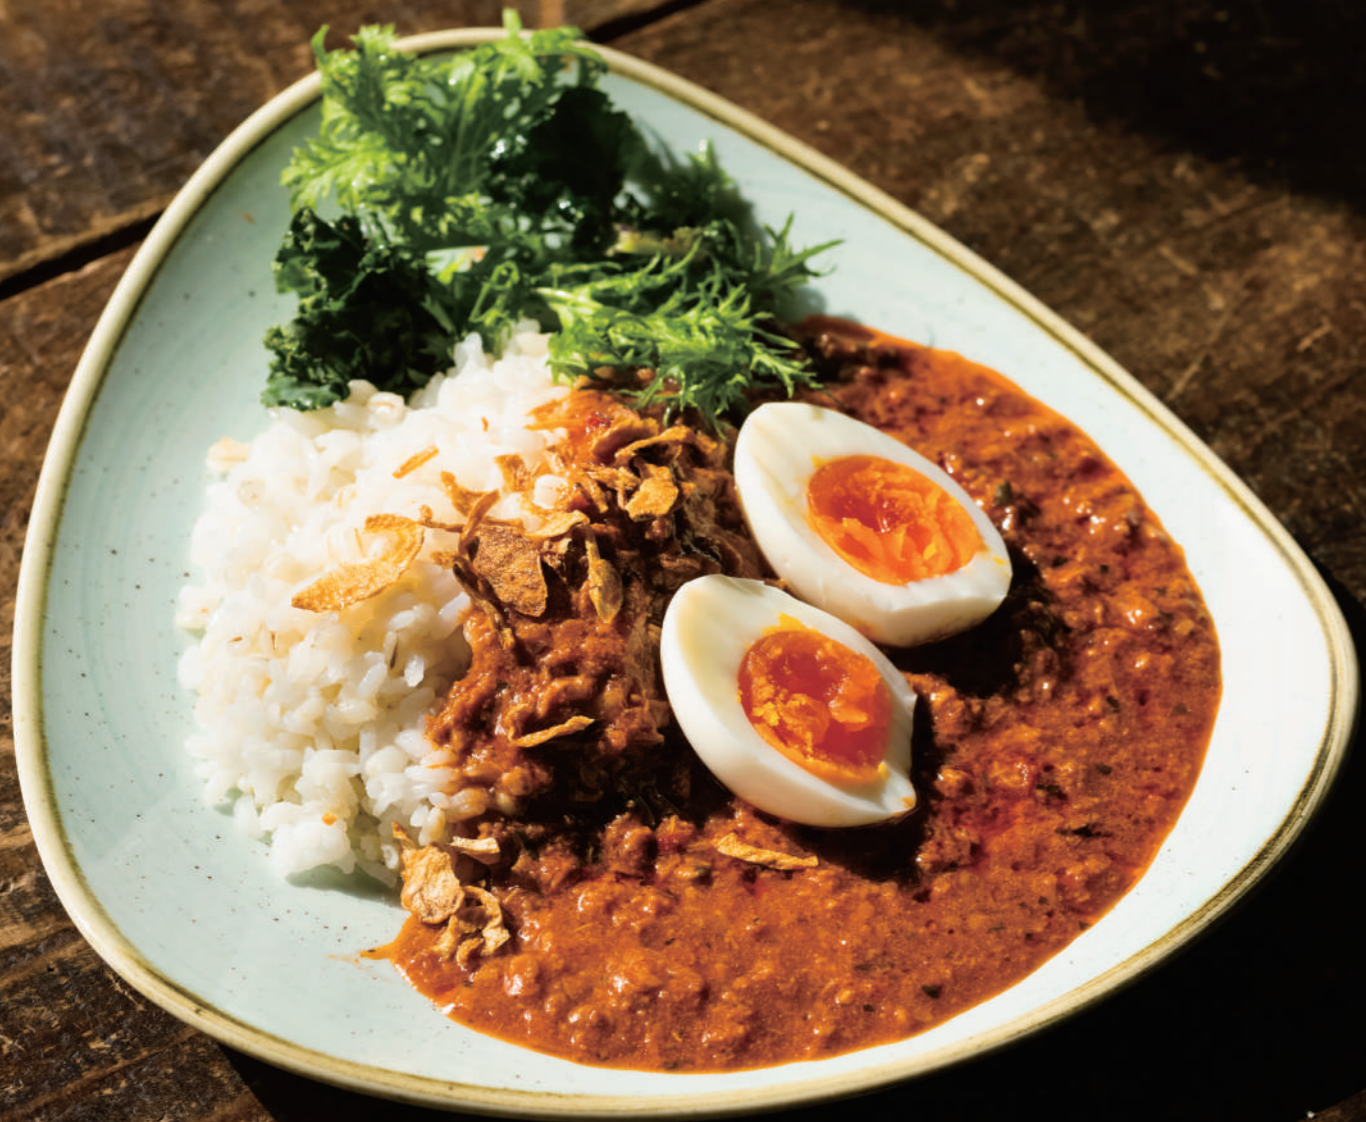

・食器洗い乾燥機、電子レンジ使用可

Duck Egg Blue ダックエッグブルー

Stonecastで一番人気のライトブルー。カジュアルにもおもてなしにも使える品の良さがその理由かもしれません。他の色のアイテムと組み合わせてもしっくりとまとまります。緑の野菜と赤いトマトが入ったパスタや、お魚料理などはベストマッチ。

*価格は上代（税抜き）です *Lot: 6

SDESEV101
プレート 26cm
φ26×H2.2cm
¥3,600